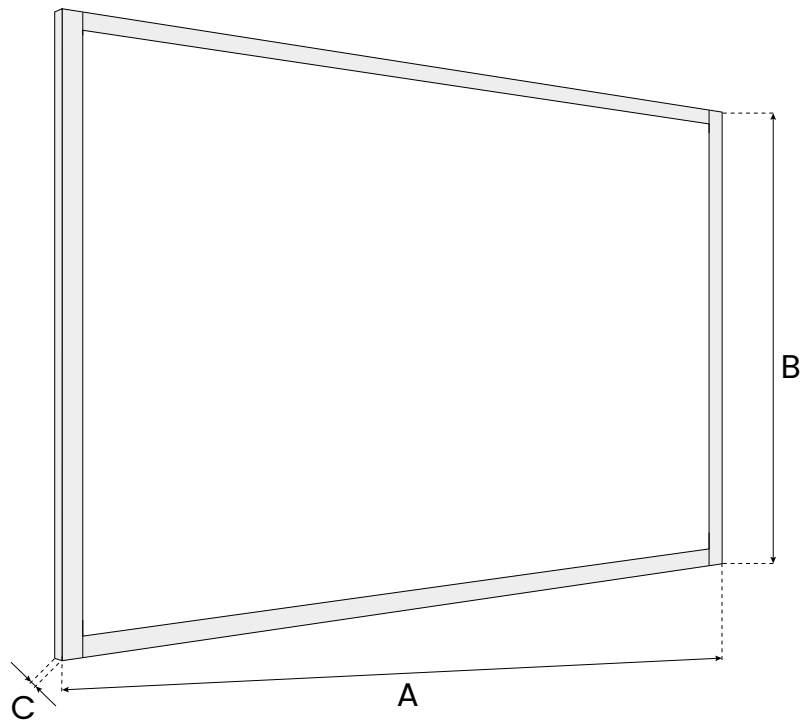

Produktbeschreibung

Sehen Sie sich das Produkt im Shop an

Die schwarze Kreideoberfläche des Produkts besteht aus HDF-Platte.

Sie können mit Kreide und Kreidemarkern darauf schreiben. Es ist sehr langlebig und pflegeleicht. Der elegante Rahmen aus lackiertem Holz sorgt für strukturelle Stabilität und längere Haltbarkeit. Sie können das Produkt vertikal oder horizontal aufhängen und die Tafel passt problemlos an die gewünschte Stelle. Das Produkt funktioniert überall dort, wo Informationen organisiert und übermittelt werden müssen. Sie können es unter anderem verwenden: im Büro, in der Bar oder zu Hause. An öffentlichen Orten ermöglicht es Ihnen, Kunden über Öffnungszeiten oder Sonderaktionen zu informieren. Nutzen Sie es zu Hause, um kreativ Zeit mit Ihren Lieben zu verbringen.

Rahmen aus Naturholz, lackiert

Nicht magnetische Oberfläche

Das Produkt ist nicht Wasserbeständig

Farbvarianten

Personalisierungsmöglichkeiten

Beliebige Rahmenfarbe

Aufdruck auf der Tafel

Größe

Technische Daten

SKU	Gesamtgröße (A x B x C) [cm]	Oberflächengröße (A x B x C) [cm]	Oberfläche	Rahmen	Rahmenfarbe	Gewicht [kg]	Produktgarantie
TB54	50 x 40 x 2	43 x 33	kreide	Kieferholz 35 x 20 mm	Braun	1	2 Jahre
TB64B	60 x 40 x 2	53 x 33	kreide	Kieferholz 35 x 20 mm	Weiß	1	2 Jahre
TB64CA	60 x 40 x 2	53 x 33	kreide	Kieferholz 35 x 20 mm	Schwarz	1	2 Jahre
TB64D	60 x 40 x 2	53 x 33	kreide	Kieferholz 35 x 20 mm	Natur	1	2 Jahre
TB75	70 x 50 x 2	63 x 43	kreide	Kieferholz 35 x 20 mm	Braun	1,7	2 Jahre