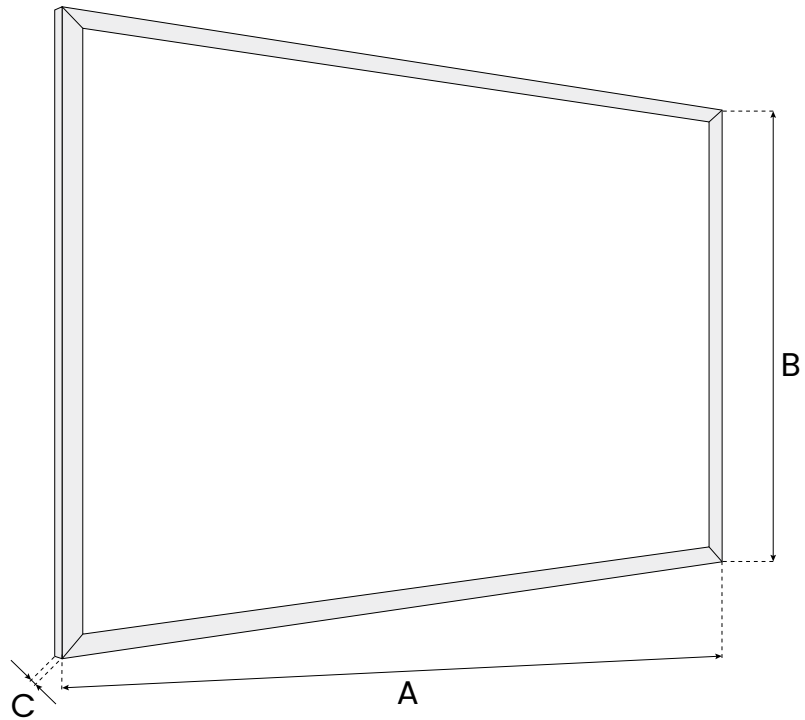

Produktbeschreibung

Sehen Sie sich das Produkt im Shop an

Die Oberfläche der Korkplatte besteht aus hochwertig verarbeitetem Naturkork. Dadurch erhält es die entsprechende Dichte und Glätte. Der Kork ist 1 mm stark und wird auf eine Faserplatte gelegt, die die Steifigkeit der gesamten Struktur gewährleistet. Wir befestigen Materialien mit Stecknadeln oder Nadeln an der Tafel. Es ist wichtig, dass die Stifte im 45-Grad-Winkel in den Korken eingeführt werden, um eine Beschädigung des Produkts zu vermeiden. Der Rahmen des Produkts besteht aus Naturholz, was dafür sorgt, dass die Korkplatte elegant aussieht und die Struktur stabil bleibt. Sie können es vertikal oder horizontal montieren.

Technische Daten

SKU	Gesamtgröße (A x B x C) [cm]	Oberflächengröße (A x B x C) [cm]	Oberfläche	Rahmen	Gewicht [kg]	Produktgarantie
TK34D	30 x 40 x 1,5	26 x 36	Kork	Kieferholz 1,6 cm	0,5	2 Jahre
TK44D	44 x 44 x 1,5	40 x 40	Kork	Kieferholz 1,6 cm	1	2 Jahre
TK64D	60 x 40 x 1,5	56 x 36	Kork	Kieferholz 1,6 cm	1	2 Jahre
TK84D	80 x 40 x 1,5	76 x 36	Kork	Kieferholz 1,6 cm	1,5	2 Jahre
TK85D	80 x 50 x 1,5	76 x 36	Kork	Kieferholz 1,6 cm	1,5	2 Jahre
TK104D	100 x 40 x 1,5	96 x 36	Kork	Kieferholz 1,6 cm	1,5	2 Jahre
TK86D	80 x 60 x 1,5	76 x 56	Kork	Kieferholz 1,6 cm	1,7	2 Jahre
TK96D	90 x 60 x 1,5	86 x 56	Kork	Kieferholz 1,6 cm	1,8	2 Jahre
TK108D	100 x 80 x 1,5	96 x 76	Kork	Kieferholz 1,6 cm	2	2 Jahre

SKU	Gesamtgröße (A x B x C) [cm]	Oberflächengröße (A x B x C) [cm]	Oberfläche	Rahmen	Gewicht [kg]	Produktgarantie
TK129D	120 x 90 x 1,5	116 x 86	Kork	Kieferholz 1,6 cm	3	2 Jahre
TK1510D	150 x 100 x 1,5	146 x 96	Kork	Kieferholz 1,6 cm	3	2 Jahre
TK1810D	180 x 100 x 1,5	176 x 96	Kork	Kieferholz 1,6 cm	5	2 Jahre
TK2010D	200 x 100 x 1,5	196 x 96	Kork	Kieferholz 1,6 cm	7,5	2 Jahre
TK1812D	180 x 120 x 1,5	176 x 116	Kork	Kieferholz 1,6 cm	7	2 Jahre
TK2012D	200 x 120 x 1,5	196 x 116	Kork	Kieferholz 1,6 cm	8	2 Jahre
TK2512D	250 x 120x 1,5	246 x 116	Kork	Kieferholz 1,6 cm	10	2 Jahre