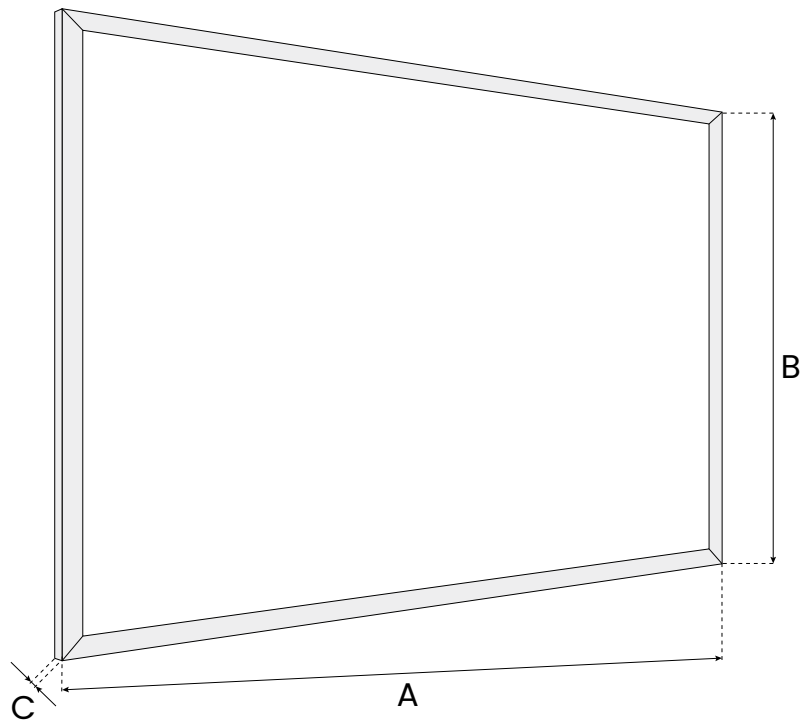

 Rahmen aus Naturholz

 Trocken abwischbare Oberfläche

 Magnetische Oberfläche

Farbvarianten

Personalisierungsmöglichkeiten

Beliebige Rahmenfarbe

Aufdruck auf der Tafel

Größe

Technische Daten

SKU	Gesamtgröße (A x B x C) [cm]	Oberflächengröße (A x B x C) [cm]	Oberfläche	Rahmen	Gewicht [kg]	Produktgarantie
TM34D	30 x 40 x 1,5	26 x 36	Whiteboard, trockenabwischbar	Kiefernholz 16 x 15 mm	0,5	2 Jahre
TM64D	60 x 40 x 1,5	56 x 36	Whiteboard, trockenabwischbar	Kiefernholz 16 x 15 mm	0,8	2 Jahre
TM85D	80 x 50 x 1,5	76 x 46	Whiteboard, trockenabwischbar	Kiefernholz 16 x 15 mm	1,2	2 Jahre
TM96D	90 x 60 x 1,5	86 x 56	Whiteboard, trockenabwischbar	Kiefernholz 16 x 15 mm	2	2 Jahre
TMI08D	100 x 80 x 1,5	96 x 76	Whiteboard, trockenabwischbar	Kiefernholz 16 x 15 mm	2,8	2 Jahre

SKU	Gesamtgröße (A x B x C) [cm]	Oberflächengröße (A x B x C) [cm]	Oberfläche	Rahmen	Gewicht [kg]	Produktgarantie
TM129D	120 x 90 x 1,5	116 x 86	Whiteboard, trockenabwischbar	Kiefernholz 16 x 15 mm	5	2 Jahre
TM1510D	150 x 100 x 1,5	146 x 96	Whiteboard, trockenabwischbar	Kiefernholz 16 x 15 mm	8,5	2 Jahre
TM1810D	180 x 100 x 1,5	176 x 96	Whiteboard, trockenabwischbar	Kiefernholz 16 x 15 mm	10	2 Jahre
TM2010D	200 x 100 x 1,5	196 x 96	Whiteboard, trockenabwischbar	Kiefernholz 16 x 15 mm	10	2 Jahre
TM1812D	180 x 120 x 1,5	176 x 116	Whiteboard, trockenabwischbar	Kiefernholz 16 x 15 mm	12	2 Jahre
TM2012D	200 x 120 x 1,5	196 x 116	Whiteboard, trockenabwischbar	Kiefernholz 16 x 15 mm	13,5	2 Jahre